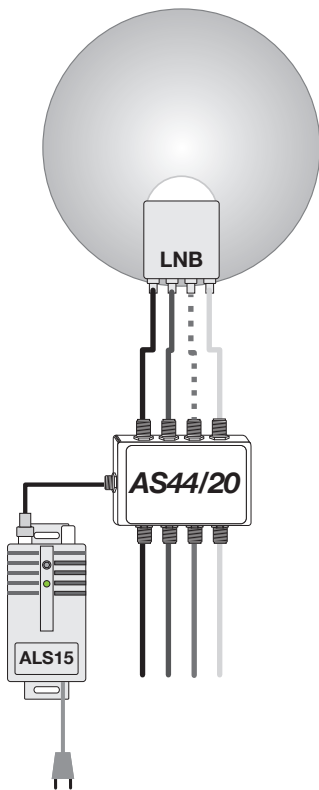

# KITAS44/20

- ▶ Amplificatore di testa a 4 linee IF-SAT da 20 dB
- ▶ Regolazione guadagno per ogni ingresso
- ▶ Slope guadagno fisso
- ▶ Alimentazione LNB dalla linea d'ingresso verticale banda alta

Fornito con alimentatore

5 YEARS WARRANTY Ready for HDTV

ARTICOLO		KITAS44/20
NUMERO INGRESSI / USCITE		4 / 4
BANDA PASSANTE IF-SAT		950... 2200 MHz
GUADAGNO 950 MHZ	dB	16
GUADAGNO 2150 MHZ	dB	20
REGOLAZIONE GUADAGNO IF-SAT	dB	0 / -12
LIVELLO DI USCITA MAX	dBμV	117
CIFRA DI RUMORE	dB	7
ISOLAMENTO INGRESSI	dB	> 28
ISOLAMENTO USCITE	dB	> 30
RETURN LOSS	dB	> 12
ALIMENTAZIONE LNB	mA	Max 300 Verticale banda alta
CONSUMO MAX		190 mA 15V
DIMENSIONI	mm	80x71x27

Percorso alimentazione LNB