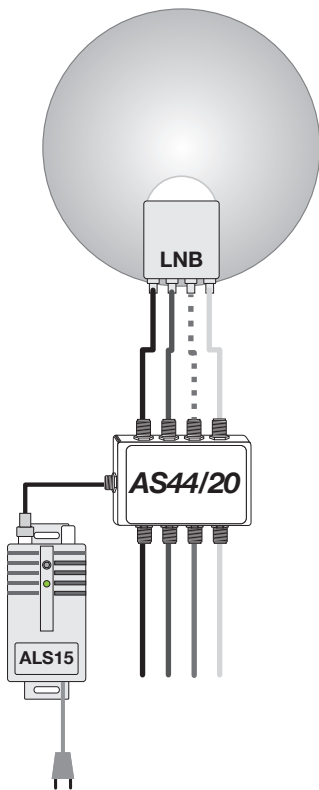

KITAS44/20

- ▶ Amplificatore di testa a 4 linee IF-SAT da 20 dB
- ▶ Regolazione guadagno per ogni ingresso
- ▶ Slope guadagno fisso
- ▶ Alimentazione LNB dalla linea d'ingresso verticale banda alta

Fornito con
alimentatore

5 WARRANTY YEARS
Ready for HDTV

ARTICOLO		KITAS44/20
NUMERO INGRESSI / USCITE		4 / 4
BANDA PASSANTE IF-SAT		950... 2200 MHz
GUADAGNO 950 MHZ	dB	16
GUADAGNO 2150 MHZ	dB	20
REGOLAZIONE GUADAGNO IF-SAT	dB	0 / -12
LIVELLO DI USCITA MAX	dBµV	117
CIFRA DI RUMORE	dB	7
ISOLAMENTO INGRESSI	dB	> 28
ISOLAMENTO USCITE	dB	> 30
RETURN LOSS	dB	> 12
ALIMENTAZIONE LNB	mA	Max 300 Verticale banda alta
CONSUMO MAX		190 mA 15V
DIMENSIONI	mm	80x71x27

Percorso
alimentazione LNB