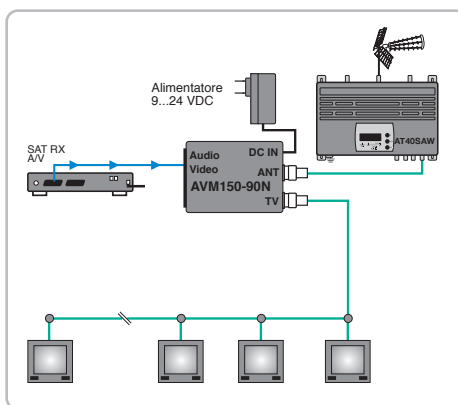

AVM150

- ▶ Ingresso AV Scart o RCA
- ▶ Controllo frequenza audio e video a PLL
- ▶ Ingressi audio/video regolabili
- ▶ Automiscelante TV Terr. / SAT
- ▶ Multistandard PAL B/G I D/K - SECAM L/L'

Ingresso SCART per versione N

Ingresso RCA per versione R

5
GARANZIA ANNI

ARTICOLO	AVM150-90N	AVM150-90R
LIVELLO DI USCITA	90 ±2 dBµV	
REGOLAZIONE GUADAGNO	0/-20 dB	
AUTOMISCELAZIONE	5...2200 MHz	
PERDITA DI PASSAGGIO MIX	≤ 2 dB 5...2200 MHz	
SPURIE NEL CANALE	- 65 dB	
ARMONICHE	- 50 dB	
CONNETTORE INGRESSO A/V	SCART	RCA
SENSIBILITÀ D'INGRESSO VIDEO	0,5...1,5 Vpp	
RAPPORTO S/R	50 dB	
IMPEDENZA DI INGRESSO	75 Ohm	
PROFONDITÀ DI MODULAZIONE	78 %	
MODULAZIONE VIDEO	AM	
SENSIBILITÀ D'INGRESSO AUDIO	0,15...3Vpp	
PREENFASI	50 µS	
RISPOSTA IN FREQUENZA AUDIO	40...15.000 Hz	
DISTORSIONE	≤ 0,5%	
TENSIONE DI ALIMENTAZIONE	9...24VDC	
ASSORBIMENTO	90 mA	
DIMENSIONI	96x58x27 mm	
STANDARDS	PAL B/G-I-D/K SECAM L/L'	