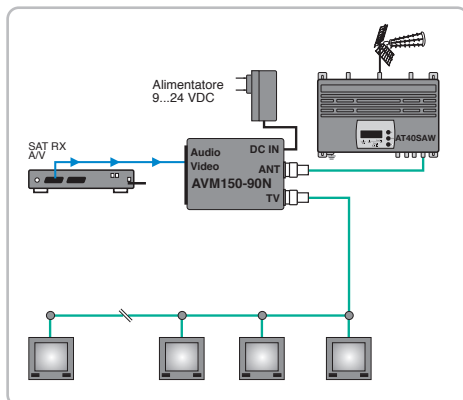

AVM150

- ▶ Ingresso AV Scart o RCA
- ▶ Controllo frequenza audio e video a PLL
- ▶ Ingressi audio/video regolabili
- ▶ Automiscelante TV Terr. / SAT
- ▶ Multistandard PAL B/G I D/K - SECAM L/L'

Ingresso SCART per versione N

Ingresso RCA per versione R

5 ANNI
GARANZIA

ARTICOLO	AVM150-75N	AVM150-75R	AVM150-90N	AVM150-90R
LIVELLO DI USCITA	70 ±2 dBµV		90 ±2 dBµV	
REGOLAZIONE GUADAGNO	-		0/-20 dB	
AUTOMISCELAZIONE	5...2200 MHz			
PERDITA DI PASSAGGIO MIX	≤ 3 dB 5...2200 MHz		≤ 2 dB 5...2200 MHz	
SPURIE NEL CANALE	- 65 dB			
ARMONICHE	- 50 dB			
CONNETTORE INGRESSO A/V	SCART	RCA	SCART	RCA
SENSIBILITÀ D'INGRESSO VIDEO	0,5...1,5 Vpp			
RAPPORTO S/R	50 dB			
IMPEDENZA DI INGRESSO	75 Ohm			
PROFONDITÀ DI MODULAZIONE	78 %			
MODULAZIONE VIDEO	AM			
SENSIBILITÀ D'INGRESSO AUDIO	0,15...3 Vpp		0,15...3Vpp	
PREENFASI	50 µS			
RISPOSTA IN FREQUENZA AUDIO	40...15.000 Hz			
DISTORSIONE	≤ 0,5%			
TENSIONE DI ALIMENTAZIONE	9...24VDC			
ASSORBIMENTO	60 mA		90 mA	
DIMENSIONI	96x58x27mm		96x58x27 mm	
STANDARDS	PAL B/G-I-D/K SECAM L/L'			