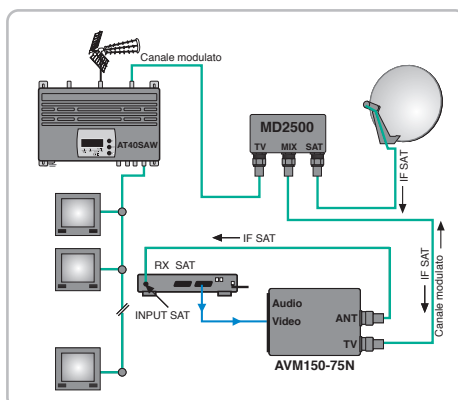

AVM150

- ▶ Ingresso AV Scart o RCA
- ▶ Controllo frequenza audio e video a PLL
- ▶ Ingressi audio/video regolabili
- ▶ Automiscelante TV Terr. / SAT
- ▶ Multistandard PAL B/G I D/K - SECAM L/L'

Ingresso SCART per versione N

Ingresso RCA per versione R

5 ANNI
GARANZIA

ARTICOLO	AVM150-75N	AVM150-75R	AVM150-90N	AVM150-90R
LIVELLO DI USCITA	70 ±2 dBµV		90 ±2 dBµV	
REGOLAZIONE GUADAGNO	-		0/-20 dB	
AUTOMISCELAZIONE	5...2200 MHz			
PERDITA DI PASSAGGIO MIX	≤ 3 dB 5...2200 MHz		≤ 2 dB 5...2200 MHz	
SPURIE NEL CANALE	- 65 dB			
ARMONICHE	- 50 dB			
CONNETTORE INGRESSO A/V	SCART	RCA	SCART	RCA
SENSIBILITÀ D'INGRESSO VIDEO	0,5...1,5 Vpp			
RAPPORTO S/R	50 dB			
IMPEDENZA DI INGRESSO	75 Ohm			
PROFONDITÀ DI MODULAZIONE	78 %			
MODULAZIONE VIDEO	AM			
SENSIBILITÀ D'INGRESSO AUDIO	0,15...3 Vpp		0,15...3Vpp	
PREENFASI	50 µS			
RISPOSTA IN FREQUENZA AUDIO	40...15.000 Hz			
DISTORSIONE	≤ 0,5%			
TENSIONE DI ALIMENTAZIONE	9...24VDC			
ASSORBIMENTO	60 mA		90 mA	
DIMENSIONI	96x58x27mm		96x58x27 mm	
STANDARDS	PAL B/G-I-D/K SECAM L/L'			